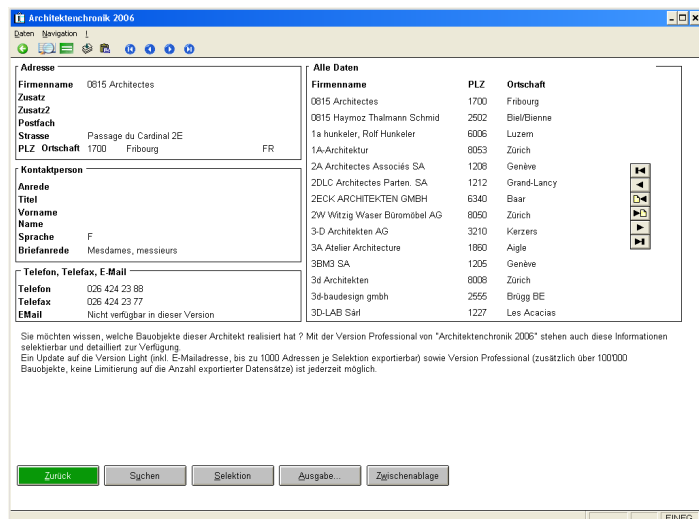

# Architektenchronik 2008

Datenstand: 1. Januar 2008

Ideal für Ihr nächstes Mailing oder Einladung an die Swissbau.

## Light-Version

Über 19'000 Architektenadressen. Basierend auf über 100'000 Bauobjekten aus den letzten 3 Jahren.

- inkl. Kontaktpersonen (48%)
- inkl. Telefon (96%)
- inkl. Telefax (63%)

## Funktionen:

- Suche nach Adressen
- Selektierbar nach Ort und Kanton
- Exportierbar als Steuerdatei für Word für Windows oder CSV Datei für Microsoft Excel
- Maximal 500 Adressen können pro Selektion exportiert werden.