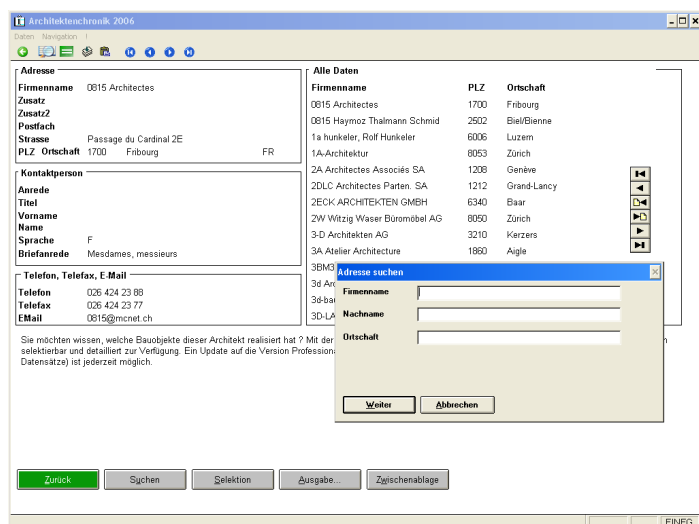

# Architektenchronik 2008

Datenstand: 1. Januar 2008

Ideal für Ihr nächstes Mailing oder Einladung an die Swissbau.

## Light-Version

Über 19'000 Architektenadressen. Basierend auf über 100'000 Bauobjekten aus den letzten 3 Jahren.

- inkl. Kontaktpersonen (48%)
- inkl. Telefon (96%)
- inkl. Telefax (63%)

## Funktionen:

- Suche nach Adressen
- Selektierbar nach Ort und Kanton
- Exportierbar als Steuerdatei für Word für Windows oder CSV Datei für Microsoft Excel
- Maximal 500 Adressen können pro Selektion exportiert werden.