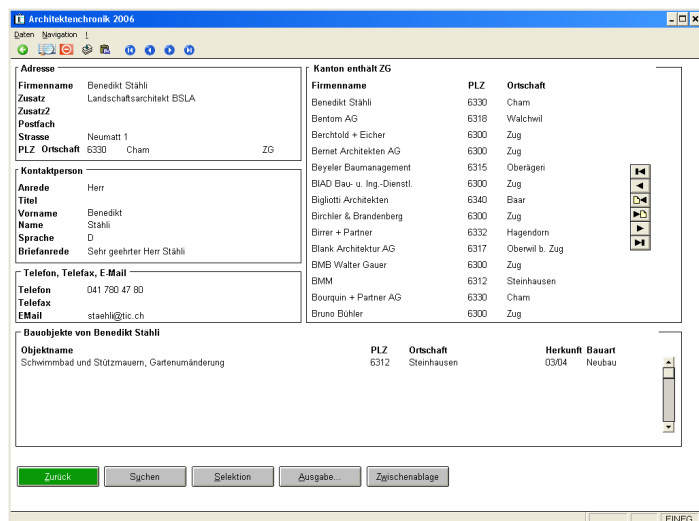

# Architektenchronik 2008

Datenstand: 1. Januar 2008

Ideal für Ihr nächstes Mailing oder Einladung an die Swissbau.

## Light-Version

Über 19'000 Architektenadressen. Basierend auf über 100'000 Bauobjekten aus den letzten 3 Jahren.

- inkl. Kontaktpersonen (48%)
- inkl. Telefon (96%)
- inkl. Telefax (63%)

## Funktionen:

- Suche nach Adressen
- Selektierbar nach Ort und Kanton
- Exportierbar als Steuerdatei für Word für Windows oder CSV Datei für Microsoft Excel
- Maximal 500 Adressen können pro Selektion exportiert werden.